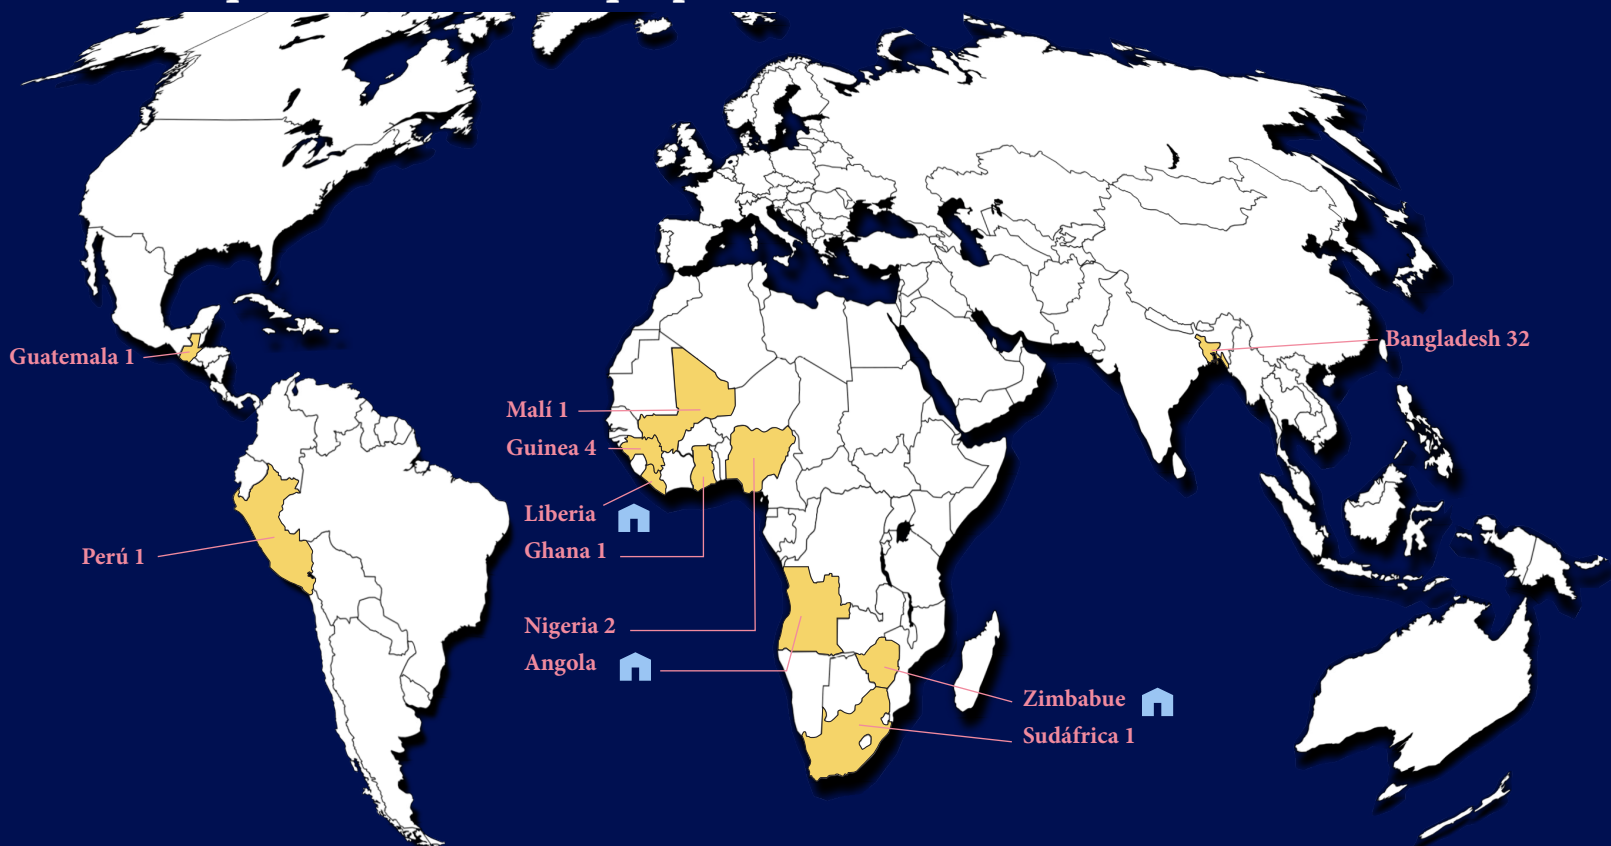

Países que **Necesitan** Equipo:

Hay un refugio ARCA para entregar

¡Se necesitan equipos de proyección en muchos países! Para comenzar a planificar su viaje hoy, llame a Daniel o a Randi: 913-663-5700 o envíe un correo electrónico a JFministry@JFHP.org