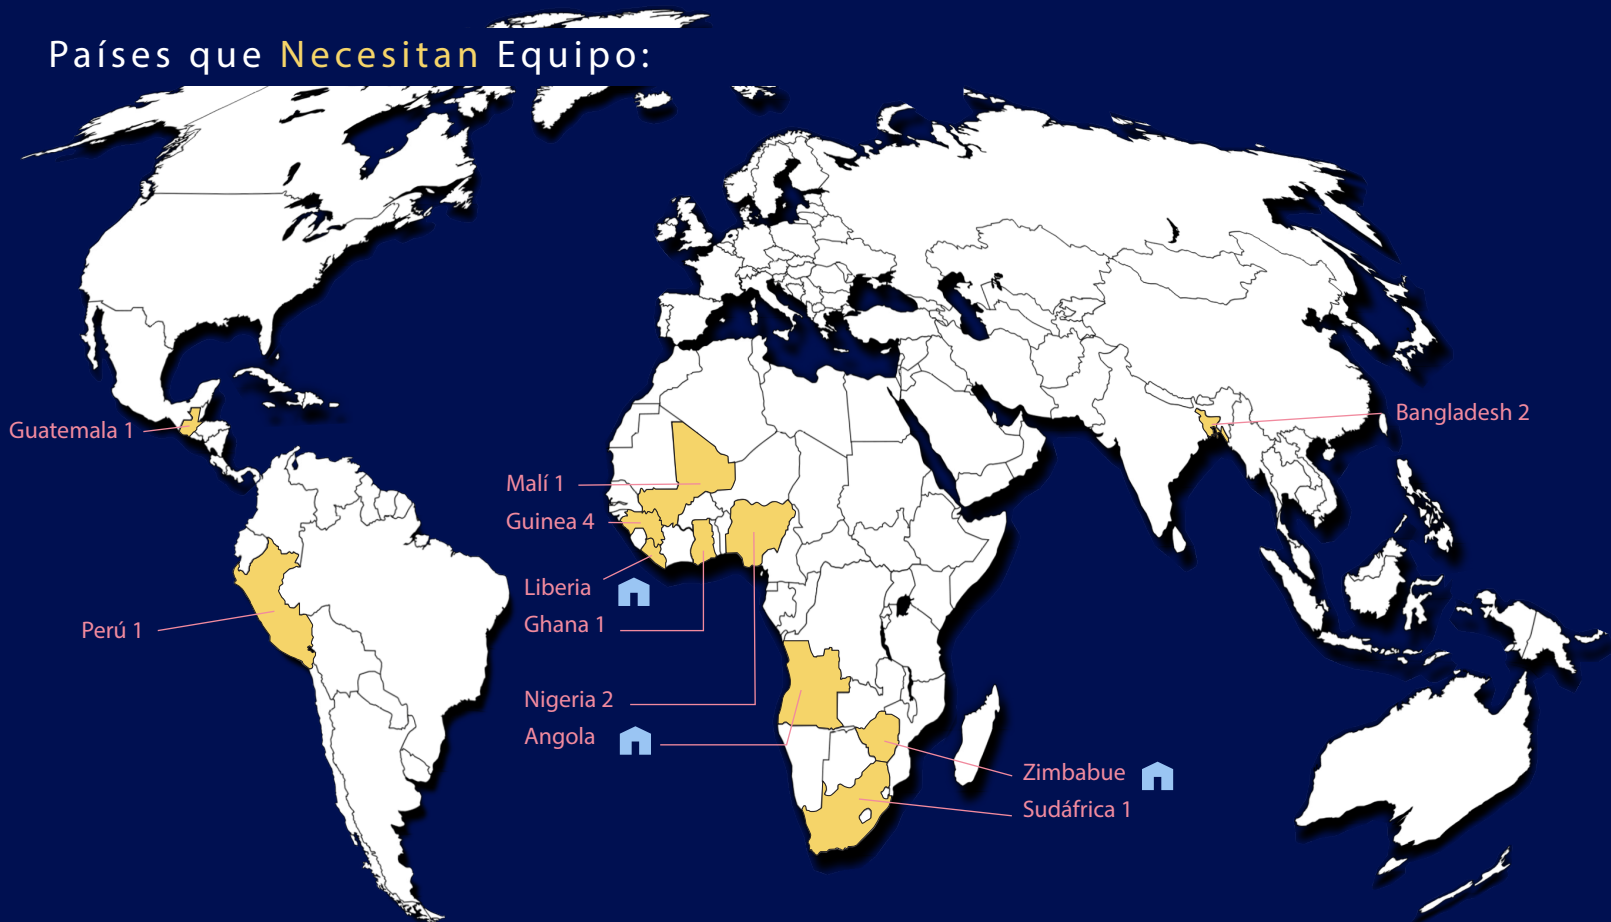

Países que **Necesitan** Equipo:

Hay un refugio ARCA para entregar

¡Se necesitan equipos de proyección en muchos países! Para comenzar a planificar su viaje hoy,
llame a Daniel o a Randi: 913-663-5700 o envíe un correo electrónico a JFministry@JFHP.org