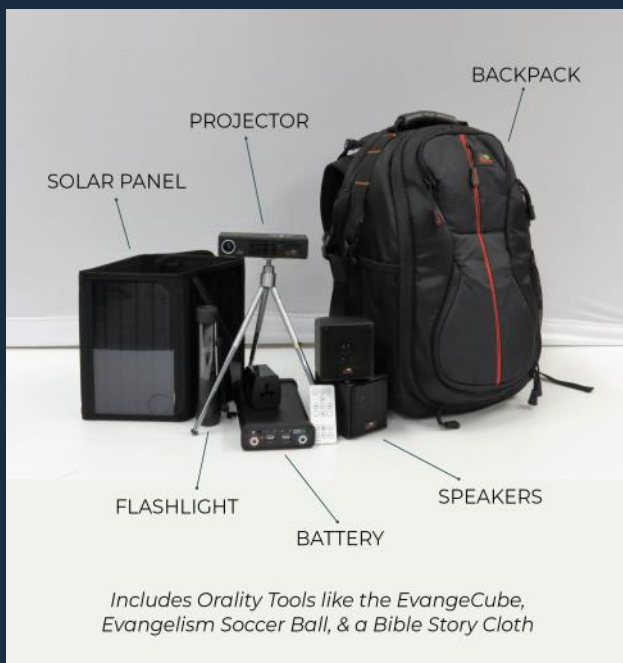

El costo de su viaje incluirá:

- **Equipo de Proyección:** $4,000-$6,000, dependiendo de la necesidad del equipo de Película JESÚS.
- **Alimentos, alojamiento y gastos del ministerio:** aproximadamente $75 por persona/día
- **Tarifa aérea:** varía según el destino
- **Proyectos adicionales opcionales** (e.g. proyectos de servicio, ministerio de niños, etc.): $2,500 para viajes a Mesoamérica