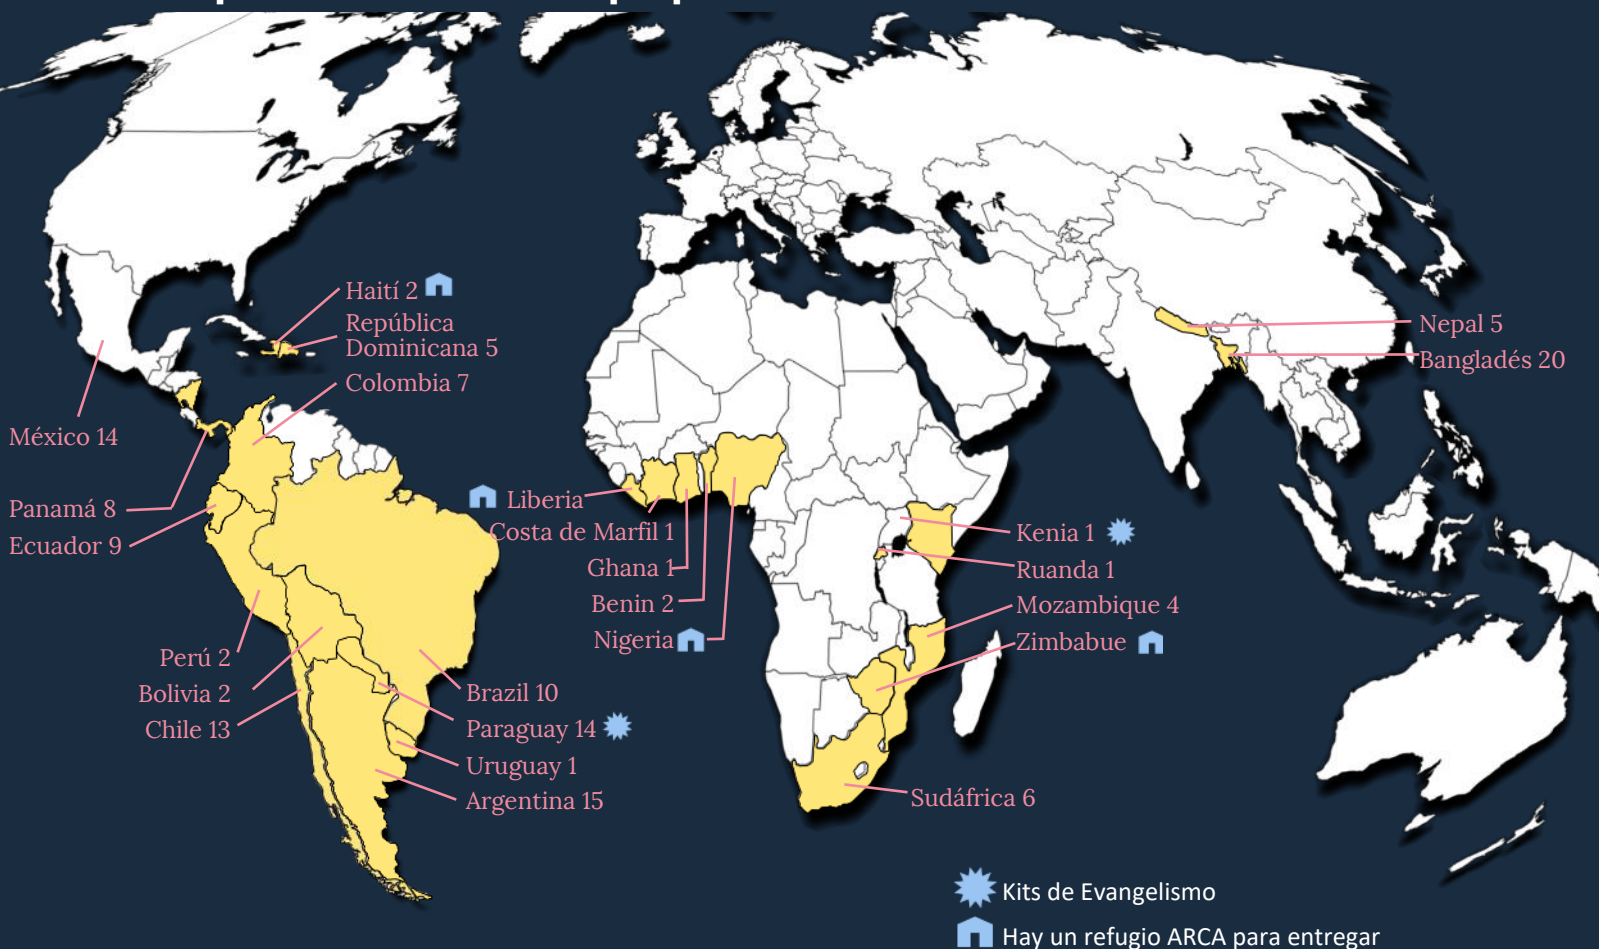

Países que **Necesitan** Equipo:

¡Se necesitan equipos de proyección en muchos países! Para comenzar a planificar su viaje hoy, llame a Daniel o a Randi: **913-663-5700** o envíe un correo electrónico a **JFministry@JFHP.org**

02/28/2021