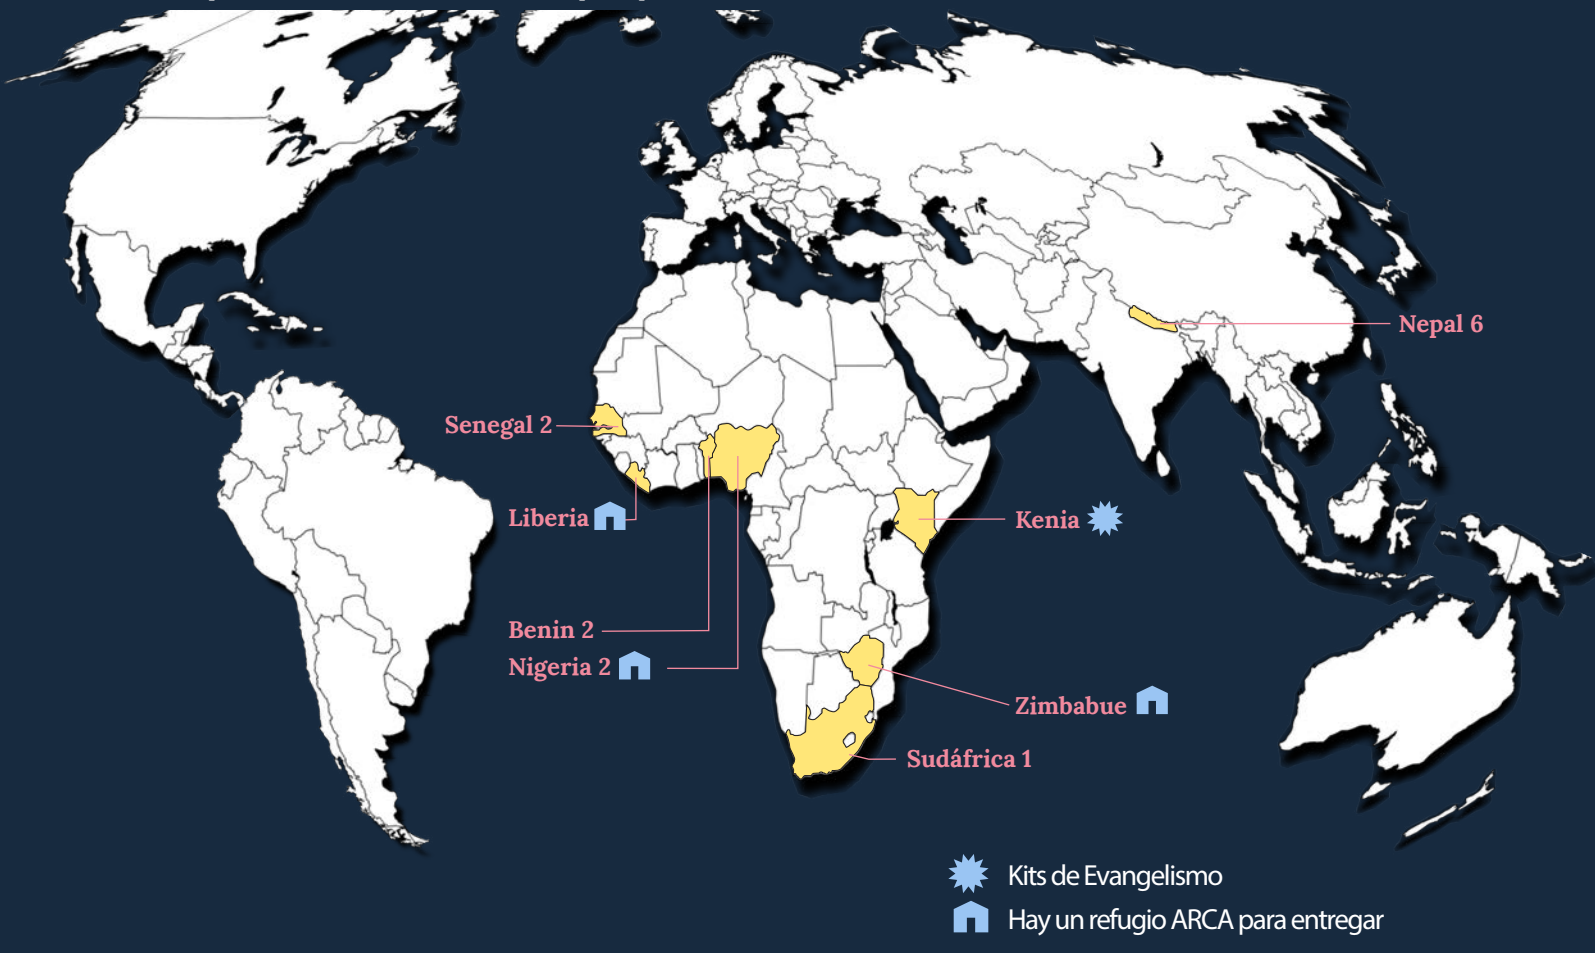

Países que **Necesitan** Equipo:

¡Se necesitan equipos de proyección en muchos países! Para comenzar a planificar su viaje hoy, llame a Daniel o a Randi: **913-663-5700** o envíe un correo electrónico a **JFministry@JFHP.org**

11/07/2022