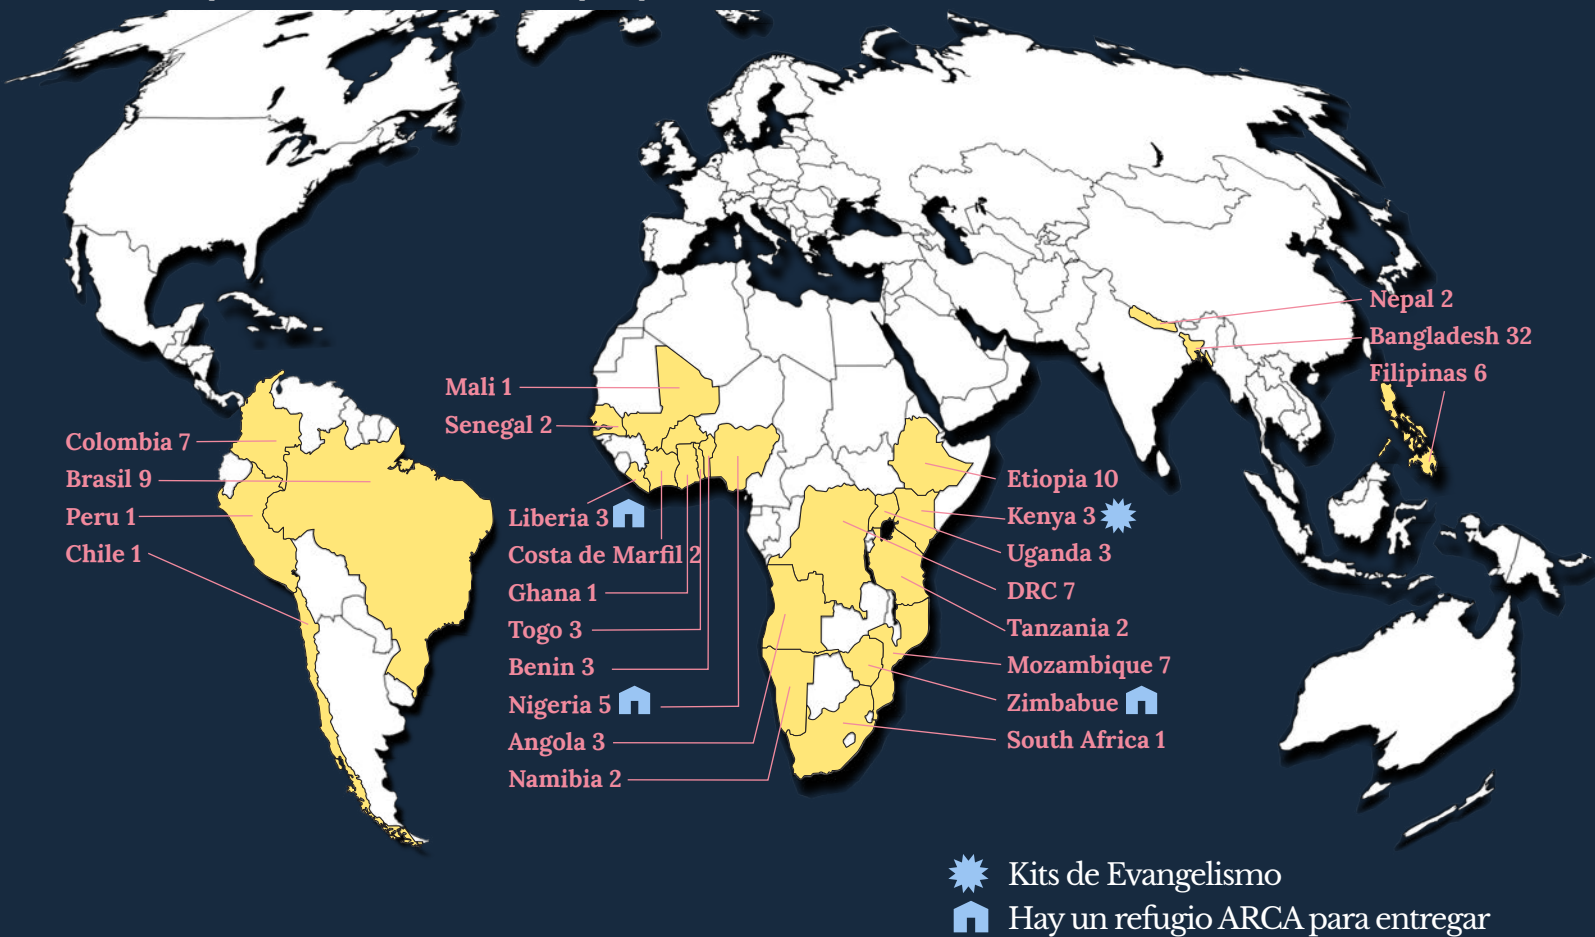

JESUS FILM HARVEST PARTNERS VIAJE DE MINISTERIO

Cinco Pasos para Planificar un Viaje de Ministerio:

1. Elige la ubicación de tu aventura.
2. Promueve tu viaje y recauda fondos.
3. Preparate orando y empacando.
4. Experimenta el ministerio y haz un impacto eterno.
5. ¡Comparte tus mejores historias cuando regreses!

JESUS FILM HARVEST PARTNERS VIAJES DE MINISTERIO

ENTREGA EQUIPO **ESENCIAL** A UN EQUIPO EN NECESIDAD

Tu grupo de 2-20 personas puede servir al Reino y experimentar algo increíble:

- Ve una presentación de la película JESÚS y experimenta el poder del evangelio.
- Interactúa con un equipo local mientras ministran juntos.
- Entrega un equipo de proyección con herramientas y recursos valiosos para un equipo.

Países que **Necesitan** Equipo:

¡Se necesitan equipos de proyección en muchos países! Para comenzar a planificar su viaje hoy, llame a Daniel o a Randi: **913-663-5700** o envíe un correo electrónico a **JFministry@JFHP.org**